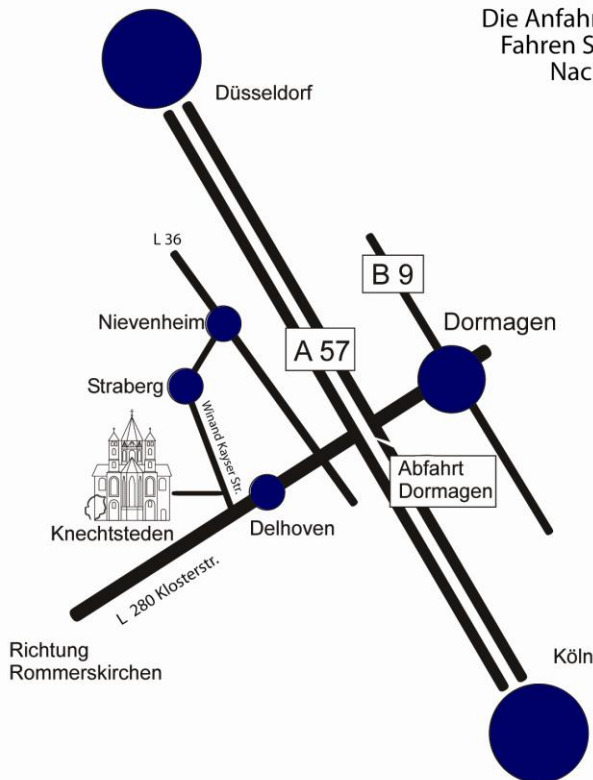

Anfahrt: ZVA-Bildungszentrum

Die Anfahrt erfolgt über die A57 Abfahrt Dormagen.
 Fahren Sie Richtung Rommerskirchen auf die L 280
 Nach ca. 5 km, 500 m hinter dem Ortsausgang
 Delhoven, liegt rechts Knechtsteden

Taxi vom Bahnhof
 Dormagen bzw. vom
 Bahnhof Rommerskirchen
 zum Kloster Knechtsteden
 Kosten ca. 10,00 Euro
 Tel: Dormagen 02133 44444 oder
 Tel: Rommerskirchen 02183 399

Bewohner der Pension Knechtsteden parken auf P4.
 Alle Anderen parken bitte auf P2a oder auf P1 am Klosterhof!