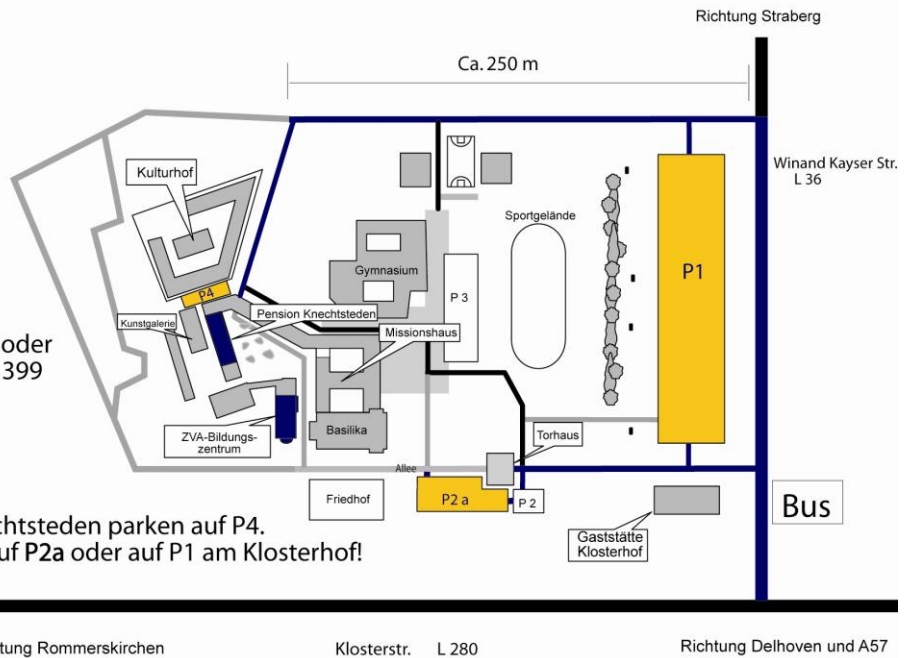

Bewohner der Pension Knechtsteden parken auf P4.
Alle Anderen parken bitte auf P2a oder auf P1 am Klosterhof!

Weitere Informationen zur Anfahrt mit öffentlichen Verkehrsmitteln unter www.zva-akademie.de